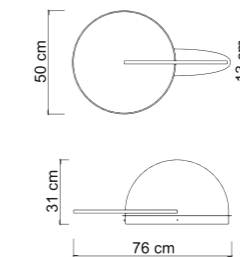

Articolo compatibile con Sikrea Dynamic Dimmer + (cod. 4868)
Article compatible with Sikrea Dynamic Dimmer + (cod. 4868)

9580 NOA/A
Power 18W Led Integrated
Input 220/240 V- 50/60Hz
Kelvin Sikrea Dynamic Dimmer
Dimmable Yes
Real Lumen Dimmable Max 1240
CRI 90
IP 20
Weight N: 2,1kg G: 3,2kg
Volume 0,0344 m³