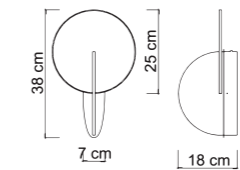

Articolo compatibile con Sikrea Dynamic Dimmer + (cod. 4868)
Article compatible with Sikrea Dynamic Dimmer + (cod. 4868)

9597 NOA/L
Power 13W Led Integrated
Input 220/240 V- 50/60Hz
Kelvin Sikrea Dynamic Dimmer
Dimmable Yes
Real Lumen Dimmable Max 890
CRI 90
IP 20
Weight N: 1,2kg G: 2,1kg
Volume 0,0087 m³