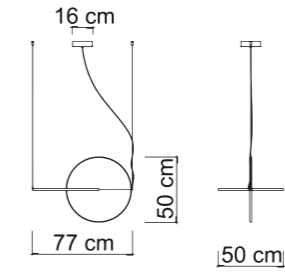

9566 NOA/S  
 Power 36W Led Integrated  
 Input 220/240 V- 50/60Hz  
 Kelvin Sikrea Dynamic Dimmer  
 Dimmable Yes  
 Real Lumen Dimmable Max 2480  
 CRI 90  
 IP 20  
 L. Wire 120 cm  
 Weight N: 6,3kg G: 7,4kg  
 Volume 0,2541 m<sup>3</sup>