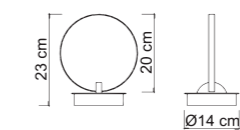

Articolo compatibile con Sikrea Dynamic Dimmer + (cod. 4868)
Article compatible with Sikrea Dynamic Dimmer + (cod. 4868)

9597 NOA/L
Power 13W Led Integrated
Input 220/240 V- 50/60Hz
Kelvin Sikrea Dynamic Dimmer
Dimmable Yes
Real Lumen Dimmable Max 890
CRI 90
IP 20
Weight N: 1,2kg G: 2,1kg
Volume 0,0087 m³